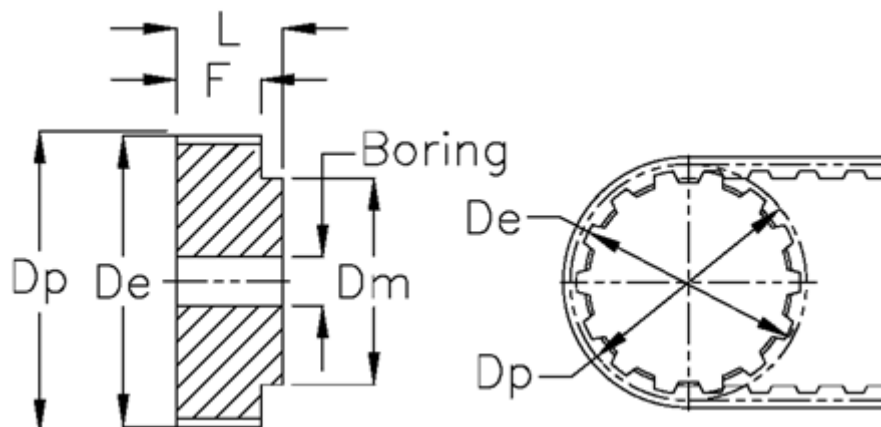

Varenummer: 60415447060
Beskrivelse: Tandremskive 47 AT10 60/0

Mål

De	= 189.1	Type = AT10
Dm	= 110	V•gt = 3.004
Dp	= 95.5	
F	= 37	
Forboring	= 16	
L	= 47	
Rembredde	= - 32 mm	
Tandantal	= 60	